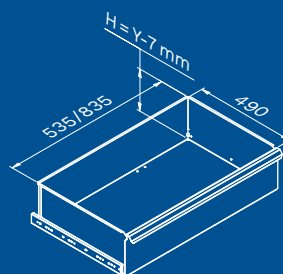

TUNE SERIES

120 CM
1x

1x

Dimensiones del cajón

TIPO DE CAJÓN	DIMENSIONES INTERIORES DEL CAJÓN 600 mm
Cajón H.90	H83 - L535 - P490
Cajón H.150	H143 - L535 - P490
Cajón H.180	H173 - L535 - P490
Cajón H.210	H203 - L535 - P490

Cubierta de ABS antiarañazos en toda la longitud del módulo.

TUNE SERIES

180 CM
2x

1x

Dimensiones del cajón

TIPO DE CAJÓN	DIMENSIONES INTERIORES DEL CAJÓN 600 mm
Cajón H.90	H83 - L535 - P490
Cajón H.150	H143 - L535 - P490
Cajón H.180	H173 - L535 - P490
Cajón H.210	H203 - L535 - P490

Cubierta de ABS antiarañazos en toda la longitud del módulo.

TUNE SERIES

180 CM

Dimensiones del cajón

TIPO DE CAJÓN	DIMENSIONES INTERIORES DEL CAJÓN 600 mm
Cajón H.90	H83 - L535 - P490
Cajón H.150	H143 - L535 - P490
Cajón H.180	H173 - L535 - P490
Cajón H.210	H203 - L535 - P490

2x

2x

Dimensiones del cajón

TIPO DE CAJÓN	DIMENSIONES INTERIORES DEL CAJÓN 600 mm
Cajón H.90	H83 - L535 - P490
Cajón H.150	H143 - L535 - P490
Cajón H.180	H173 - L535 - P490
Cajón H.210	H203 - L535 - P490