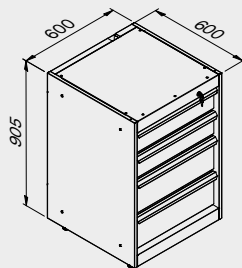

TUNE SERIES

120 CM
1x

1x

Dimensiones del cajón

TIPO DE CAJÓN	DIMENSIONES INTERIORES DEL CAJÓN 600 mm
Cajón H.90	H83 - L535 - P490
Cajón H.150	H143 - L535 - P490
Cajón H.180	H173 - L535 - P490
Cajón H.210	H203 - L535 - P490

Cubierta de ABS antiarañazos en toda la longitud del módulo.

TUNE SERIES

180 CM
2x

1x

Dimensiones del cajón

TIPO DE CAJÓN	DIMENSIONES INTERIORES DEL CAJÓN 600 mm
Cajón H.90	H83 - L535 - P490
Cajón H.150	H143 - L535 - P490
Cajón H.180	H173 - L535 - P490
Cajón H.210	H203 - L535 - P490

Cubierta de ABS antiarañazos en toda la longitud del módulo.

TUNE SERIES

180 CM

Dimensiones del cajón

TIPO DE CAJÓN	DIMENSIONES INTERIORES DEL CAJÓN 600 mm
Cajón H.90	H83 - L535 - P490
Cajón H.150	H143 - L535 - P490
Cajón H.180	H173 - L535 - P490
Cajón H.210	H203 - L535 - P490

2x

2x

Dimensiones del cajón

TIPO DE CAJÓN	DIMENSIONES INTERIORES DEL CAJÓN 600 mm
Cajón H.90	H83 - L535 - P490
Cajón H.150	H143 - L535 - P490
Cajón H.180	H173 - L535 - P490
Cajón H.210	H203 - L535 - P490