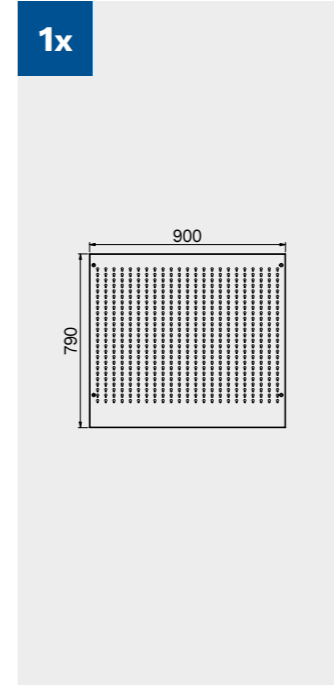

2x

2x

Dimensiones del cajón

TIPO DE CAJÓN	DIMENSIONES INTERIORES DEL CAJÓN 600 mm
Cajón H.90	H83 - L535 - P490
Cajón H.150	H143 - L535 - P490
Cajón H.180	H173 - L535 - P490
Cajón H.210	H203 - L535 - P490

1x

Cubierta de ABS antiarañazos en toda la longitud del módulo.

TUNE SERIES

180 CM

Dimensiones del cajón

TIPO DE CAJÓN	DIMENSIONES INTERIORES DEL CAJÓN 600 mm
Cajón H.90	H83 - L535 - P490
Cajón H.150	H143 - L535 - P490
Cajón H.180	H173 - L535 - P490
Cajón H.210	H203 - L535 - P490

Cubierta de ABS antiarañazos en toda la longitud del módulo.

TUNE SERIES

180 CM

Dimensiones del cajón

TIPO DE CAJÓN	DIMENSIONES INTERIORES DEL CAJÓN 600 mm
Cajón H.90	H83 - L535 - P490
Cajón H.150	H143 - L535 - P490
Cajón H.180	H173 - L535 - P490
Cajón H.210	H203 - L535 - P490

TUNE SERIES

Dimensiones del cajón

TIPO DE CAJÓN	DIMENSIONES INTERIORES DEL CAJÓN 600 mm
Cajón H.90	H83 - L535 - P490
Cajón H.150	H143 - L535 - P490
Cajón H.180	H173 - L535 - P490
Cajón H.210	H203 - L535 - P490