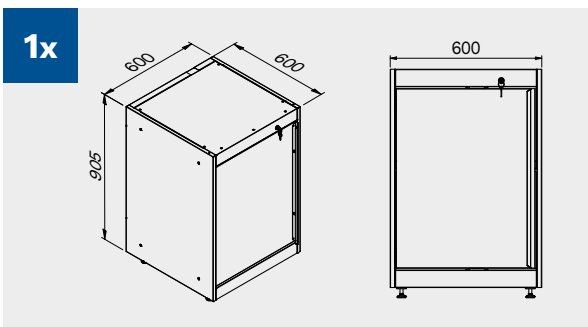

TUNE SERIES

210 CM

TIPO DE CAJÓN	DIMENSIONES INTERIORES DEL CAJÓN
Cajón H.80	H75 - L608 - P442
Cajón H.120	H115 - L608 - P442

Dimensiones del cajón

TIPO DE CAJÓN	DIMENSIONES INTERIORES DEL CAJÓN 600 mm
Cajón H.90	H83 - L535 - P490
Cajón H.150	H143 - L535 - P490
Cajón H.180	H173 - L535 - P490
Cajón H.210	H203 - L535 - P490

Cubierta de ABS antiarañazos en toda la longitud del módulo.