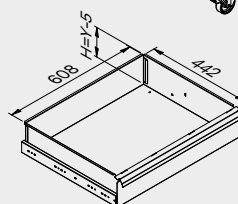

Cubierta de ABS antiarañazos en toda la longitud del módulo.

TUNE SERIES

180 CM
2x

1x

Dimensiones del cajón

TIPO DE CAJÓN	DIMENSIONES INTERIORES DEL CAJÓN 600 mm
Cajón H.90	H83 - L535 - P490
Cajón H.150	H143 - L535 - P490
Cajón H.180	H173 - L535 - P490
Cajón H.210	H203 - L535 - P490

Cubierta de ABS antiarañazos en toda la longitud del módulo.

TUNE SERIES

180 CM

Dimensiones del cajón

TIPO DE CAJÓN	DIMENSIONES INTERIORES DEL CAJÓN 600 mm
Cajón H.90	H83 - L535 - P490
Cajón H.150	H143 - L535 - P490
Cajón H.180	H173 - L535 - P490
Cajón H.210	H203 - L535 - P490

Cubierta de ABS antiarañazos en toda la longitud del módulo.

TUNE SERIES

210 CM

TIPO DE CAJÓN	DIMENSIONES INTERIORES DEL CAJÓN
Cajón H.80	H75 - L608 - P442
Cajón H.120	H115 - L608 - P442

Dimensiones del cajón

TIPO DE CAJÓN	DIMENSIONES INTERIORES DEL CAJÓN 600 mm
Cajón H.90	H83 - L535 - P490
Cajón H.150	H143 - L535 - P490
Cajón H.180	H173 - L535 - P490
Cajón H.210	H203 - L535 - P490

Cubierta de ABS antiarañazos en toda la longitud del módulo.