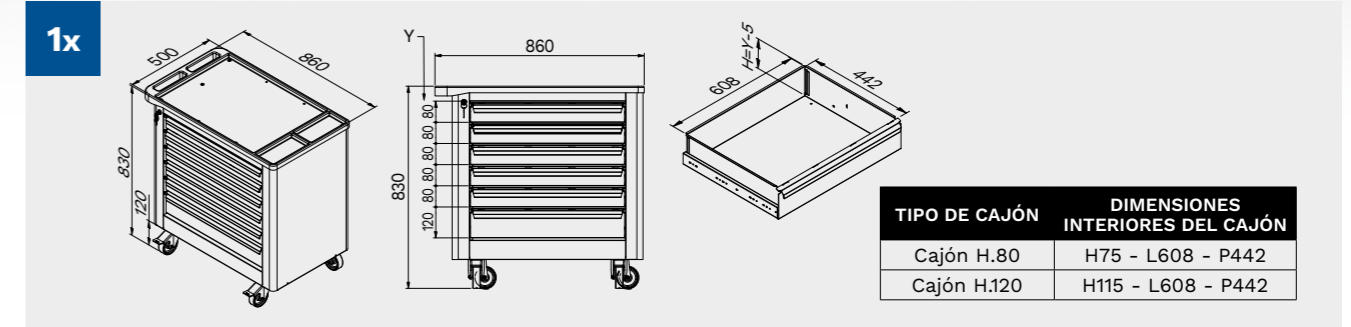

2x

2x

Dimensiones del cajón

TIPO DE CAJÓN	DIMENSIONES INTERIORES DEL CAJÓN 600 mm
Cajón H.90	H83 - L535 - P490
Cajón H.150	H143 - L535 - P490
Cajón H.180	H173 - L535 - P490
Cajón H.210	H203 - L535 - P490

Cubierta de ABS antiarañazos en toda la longitud del módulo.

TUNE SERIES

180 CM

Dimensiones del cajón

TIPO DE CAJÓN	DIMENSIONES INTERIORES DEL CAJÓN 600 mm
Cajón H.90	H83 - L535 - P490
Cajón H.150	H143 - L535 - P490
Cajón H.180	H173 - L535 - P490
Cajón H.210	H203 - L535 - P490

TUNE SERIES

Dimensiones del cajón

TIPO DE CAJÓN	DIMENSIONES INTERIORES DEL CAJÓN 600 mm
Cajón H.90	H83 - L535 - P490
Cajón H.150	H143 - L535 - P490
Cajón H.180	H173 - L535 - P490
Cajón H.210	H203 - L535 - P490