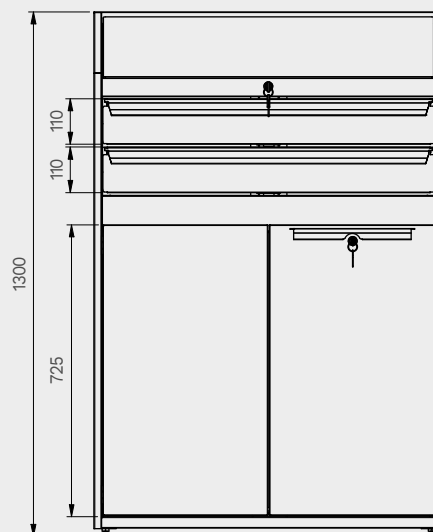

TUNE SERIES

**CAPACIDAD DE CARGA
MÁX. 15 KG POR TIROIR**

Cubierta de ABS antiarañazos en toda la longitud del módulo.