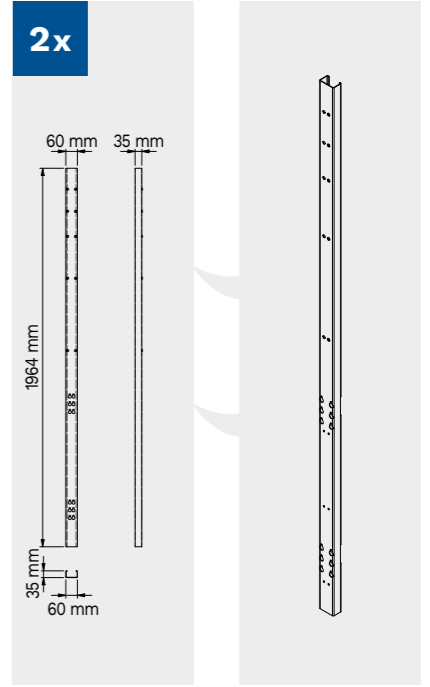

2x

2x

Dimensiones del cajón

TIPO DE CAJÓN	DIMENSIONES INTERIORES DEL CAJÓN 600 mm
Cajón H.90	H83 - L535 - P490
Cajón H.150	H143 - L535 - P490
Cajón H.180	H173 - L535 - P490
Cajón H.210	H203 - L535 - P490

1x

Cubierta de ABS antiarañazos en toda la longitud del módulo.

TUNE SERIES

180 CM

Dimensiones del cajón

TIPO DE CAJÓN	DIMENSIONES INTERIORES DEL CAJÓN 600 mm
Cajón H.90	H83 - L535 - P490
Cajón H.150	H143 - L535 - P490
Cajón H.180	H173 - L535 - P490
Cajón H.210	H203 - L535 - P490

Cubierta de ABS antiarañazos en toda la longitud del módulo.

TUNE SERIES

180 CM

Dimensiones del cajón

TIPO DE CAJÓN	DIMENSIONES INTERIORES DEL CAJÓN 600 mm
Cajón H.90	H83 - L535 - P490
Cajón H.150	H143 - L535 - P490
Cajón H.180	H173 - L535 - P490
Cajón H.210	H203 - L535 - P490

TUNE SERIES

Dimensiones del cajón

TIPO DE CAJÓN	DIMENSIONES INTERIORES DEL CAJÓN 600 mm
Cajón H.90	H83 - L535 - P490
Cajón H.150	H143 - L535 - P490
Cajón H.180	H173 - L535 - P490
Cajón H.210	H203 - L535 - P490