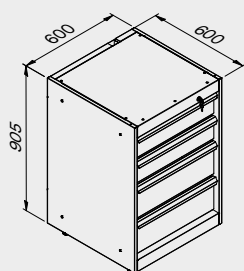

TUNE SERIES

120 CM
1x

1x

Dimensiones del cajón

TIPO DE CAJÓN	DIMENSIONES INTERIORES DEL CAJÓN 600 mm
Cajón H.90	H83 - L535 - P490
Cajón H.150	H143 - L535 - P490
Cajón H.180	H173 - L535 - P490
Cajón H.210	H203 - L535 - P490

Cubierta de ABS antiarañazos en toda la longitud del módulo.

TUNE SERIES

180 CM
2x

1x

Dimensiones del cajón

TIPO DE CAJÓN	DIMENSIONES INTERIORES DEL CAJÓN 600 mm
Cajón H.90	H83 - L535 - P490
Cajón H.150	H143 - L535 - P490
Cajón H.180	H173 - L535 - P490
Cajón H.210	H203 - L535 - P490

Cubierta de ABS antiarañazos en toda la longitud del módulo.

TUNE SERIES

180 CM

Dimensiones del cajón

TIPO DE CAJÓN	DIMENSIONES INTERIORES DEL CAJÓN 600 mm
Cajón H.90	H83 - L535 - P490
Cajón H.150	H143 - L535 - P490
Cajón H.180	H173 - L535 - P490
Cajón H.210	H203 - L535 - P490

2x

2x

Dimensiones del cajón

TIPO DE CAJÓN	DIMENSIONES INTERIORES DEL CAJÓN 600 mm
Cajón H.90	H83 - L535 - P490
Cajón H.150	H143 - L535 - P490
Cajón H.180	H173 - L535 - P490
Cajón H.210	H203 - L535 - P490