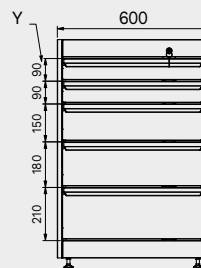

TUNE SERIES

120 CM
1x

1x

Dimensiones del cajón

TIPO DE CAJÓN	DIMENSIONES INTERIORES DEL CAJÓN 600 mm
Cajón H.90	H83 - L535 - P490
Cajón H.150	H143 - L535 - P490
Cajón H.180	H173 - L535 - P490
Cajón H.210	H203 - L535 - P490

Cubierta de ABS antiarañazos en toda la longitud del módulo.

TUNE SERIES

180 CM
2x

1x

Dimensiones del cajón

TIPO DE CAJÓN	DIMENSIONES INTERIORES DEL CAJÓN 600 mm
Cajón H.90	H83 - L535 - P490
Cajón H.150	H143 - L535 - P490
Cajón H.180	H173 - L535 - P490
Cajón H.210	H203 - L535 - P490

Cubierta de ABS antiarañazos en toda la longitud del módulo.

TUNE SERIES

180 CM

Dimensiones del cajón

TIPO DE CAJÓN	DIMENSIONES INTERIORES DEL CAJÓN 600 mm
Cajón H.90	H83 - L535 - P490
Cajón H.150	H143 - L535 - P490
Cajón H.180	H173 - L535 - P490
Cajón H.210	H203 - L535 - P490

2x

2x

Dimensiones del cajón

TIPO DE CAJÓN	DIMENSIONES INTERIORES DEL CAJÓN 600 mm
Cajón H.90	H83 - L535 - P490
Cajón H.150	H143 - L535 - P490
Cajón H.180	H173 - L535 - P490
Cajón H.210	H203 - L535 - P490