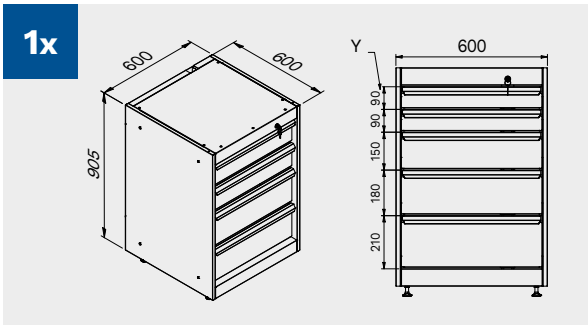

TUNE SERIES

210 CM

TIPO DE CAJÓN	DIMENSIONES INTERIORES DEL CAJÓN
Cajón H.80	H75 - L608 - P442
Cajón H.120	H115 - L608 - P442

Dimensiones del cajón

TIPO DE CAJÓN	DIMENSIONES INTERIORES DEL CAJÓN 600 mm
Cajón H.90	H83 - L535 - P490
Cajón H.150	H143 - L535 - P490
Cajón H.180	H173 - L535 - P490
Cajón H.210	H203 - L535 - P490

Cubierta de ABS antiarañazos en toda la longitud del módulo.