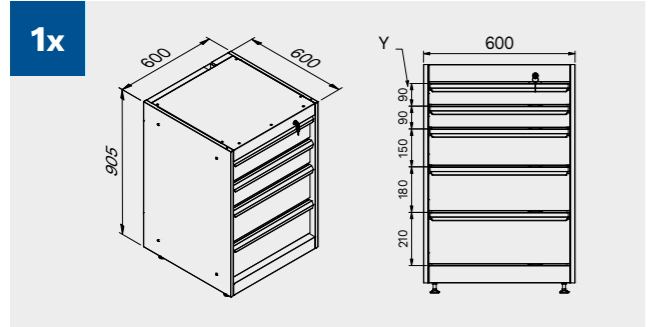

2x

2x

Dimensiones del cajón

TIPO DE CAJÓN	DIMENSIONES INTERIORES DEL CAJÓN 600 mm
Cajón H.90	H83 - L535 - P490
Cajón H.150	H143 - L535 - P490
Cajón H.180	H173 - L535 - P490
Cajón H.210	H203 - L535 - P490

1x

Cubierta de ABS antiarañazos en toda la longitud del módulo.

TUNE SERIES

180 CM

Dimensiones del cajón

TIPO DE CAJÓN	DIMENSIONES INTERIORES DEL CAJÓN 600 mm
Cajón H.90	H83 - L535 - P490
Cajón H.150	H143 - L535 - P490
Cajón H.180	H173 - L535 - P490
Cajón H.210	H203 - L535 - P490

Cubierta de ABS antiarañazos en toda la longitud del módulo.

TUNE SERIES

180 CM

Dimensiones del cajón

TIPO DE CAJÓN	DIMENSIONES INTERIORES DEL CAJÓN 600 mm
Cajón H.90	H83 - L535 - P490
Cajón H.150	H143 - L535 - P490
Cajón H.180	H173 - L535 - P490
Cajón H.210	H203 - L535 - P490

TUNE SERIES

Dimensiones del cajón

TIPO DE CAJÓN	DIMENSIONES INTERIORES DEL CAJÓN 600 mm
Cajón H.90	H83 - L535 - P490
Cajón H.150	H143 - L535 - P490
Cajón H.180	H173 - L535 - P490
Cajón H.210	H203 - L535 - P490