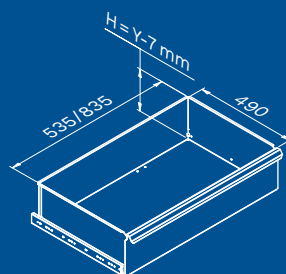

Cubierta de ABS antiarañazos en toda la longitud del módulo.

TUNE SERIES

180 CM

Dimensiones del cajón

TIPO DE CAJÓN	DIMENSIONES INTERIORES DEL CAJÓN 600 mm
Cajón H.90	H83 - L535 - P490
Cajón H.150	H143 - L535 - P490
Cajón H.180	H173 - L535 - P490
Cajón H.210	H203 - L535 - P490

Cubierta de ABS antiarañazos en toda la longitud del módulo.

TUNE SERIES

210 CM

TIPO DE CAJÓN	DIMENSIONES INTERIORES DEL CAJÓN
Cajón H.80	H75 - L608 - P442
Cajón H.120	H115 - L608 - P442

Dimensiones del cajón

TIPO DE CAJÓN	DIMENSIONES INTERIORES DEL CAJÓN 600 mm
Cajón H.90	H83 - L535 - P490
Cajón H.150	H143 - L535 - P490
Cajón H.180	H173 - L535 - P490
Cajón H.210	H203 - L535 - P490

Cubierta de ABS antiarañazos en toda la longitud del módulo.

2x

2x

Dimensiones del cajón

TIPO DE CAJÓN	DIMENSIONES INTERIORES DEL CAJÓN 600 mm
Cajón H.90	H83 - L535 - P490
Cajón H.150	H143 - L535 - P490
Cajón H.180	H173 - L535 - P490
Cajón H.210	H203 - L535 - P490