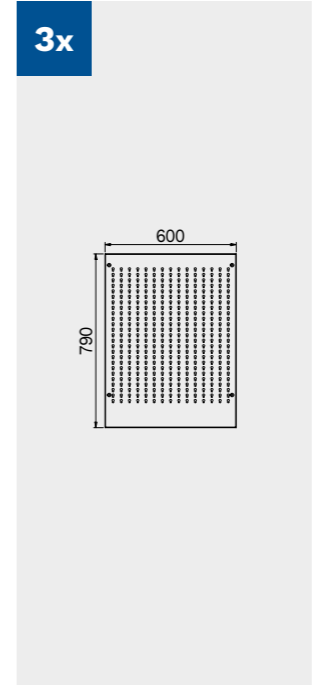

2x

2x

Dimensiones del cajón

TIPO DE CAJÓN	DIMENSIONES INTERIORES DEL CAJÓN 600 mm
Cajón H.90	H83 - L535 - P490
Cajón H.150	H143 - L535 - P490
Cajón H.180	H173 - L535 - P490
Cajón H.210	H203 - L535 - P490

1x

Cubierta de ABS antiarañazos en toda la longitud del módulo.

TUNE SERIES

180 CM

Dimensiones del cajón

TIPO DE CAJÓN	DIMENSIONES INTERIORES DEL CAJÓN 600 mm
Cajón H.90	H83 - L535 - P490
Cajón H.150	H143 - L535 - P490
Cajón H.180	H173 - L535 - P490
Cajón H.210	H203 - L535 - P490

Cubierta de ABS antiarañazos en toda la longitud del módulo.

TUNE SERIES

180 CM

Dimensiones del cajón

TIPO DE CAJÓN	DIMENSIONES INTERIORES DEL CAJÓN 600 mm
Cajón H.90	H83 - L535 - P490
Cajón H.150	H143 - L535 - P490
Cajón H.180	H173 - L535 - P490
Cajón H.210	H203 - L535 - P490

TUNE SERIES

Dimensiones del cajón

TIPO DE CAJÓN	DIMENSIONES INTERIORES DEL CAJÓN 600 mm
Cajón H.90	H83 - L535 - P490
Cajón H.150	H143 - L535 - P490
Cajón H.180	H173 - L535 - P490
Cajón H.210	H203 - L535 - P490