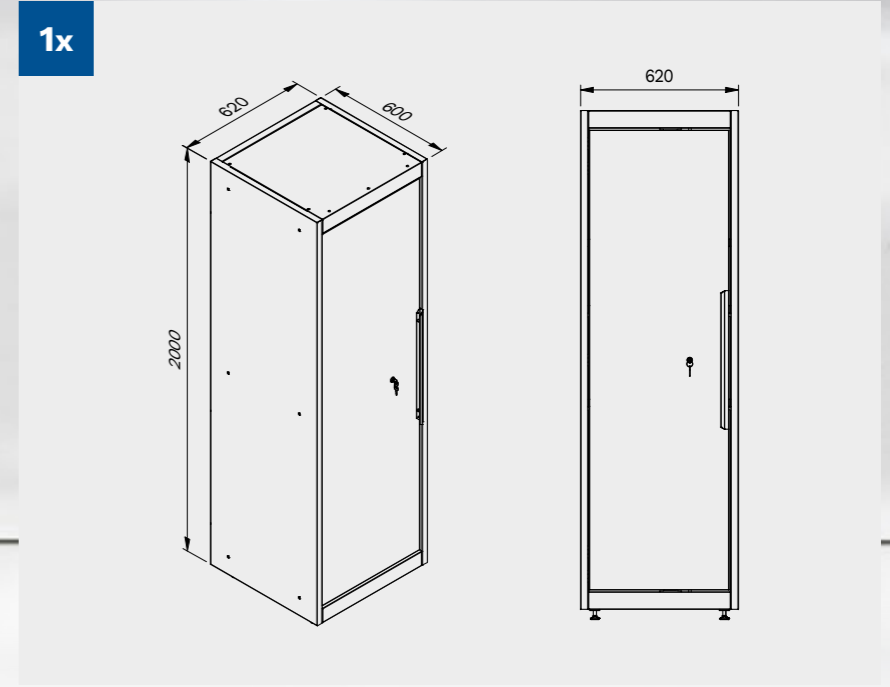

2x

2x

Dimensiones del cajón

TIPO DE CAJÓN	DIMENSIONES INTERIORES DEL CAJÓN 600 mm
Cajón H.90	H83 - L535 - P490
Cajón H.150	H143 - L535 - P490
Cajón H.180	H173 - L535 - P490
Cajón H.210	H203 - L535 - P490

1x

Cubierta de ABS antiarañazos en toda la longitud del módulo.

TUNE SERIES

180 CM

Dimensiones del cajón

TIPO DE CAJÓN	DIMENSIONES INTERIORES DEL CAJÓN 600 mm
Cajón H.90	H83 - L535 - P490
Cajón H.150	H143 - L535 - P490
Cajón H.180	H173 - L535 - P490
Cajón H.210	H203 - L535 - P490

Cubierta de ABS antiarañazos en toda la longitud del módulo.

TUNE SERIES

180 CM

Dimensiones del cajón

TIPO DE CAJÓN	DIMENSIONES INTERIORES DEL CAJÓN 600 mm
Cajón H.90	H83 - L535 - P490
Cajón H.150	H143 - L535 - P490
Cajón H.180	H173 - L535 - P490
Cajón H.210	H203 - L535 - P490

TUNE SERIES

Dimensiones del cajón

TIPO DE CAJÓN	DIMENSIONES INTERIORES DEL CAJÓN 600 mm
Cajón H.90	H83 - L535 - P490
Cajón H.150	H143 - L535 - P490
Cajón H.180	H173 - L535 - P490
Cajón H.210	H203 - L535 - P490