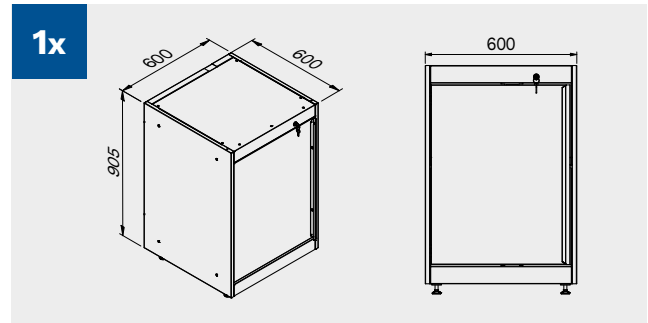

2x

2x

Dimensiones del cajón

TIPO DE CAJÓN	DIMENSIONES INTERIORES DEL CAJÓN 600 mm
Cajón H.90	H83 - L535 - P490
Cajón H.150	H143 - L535 - P490
Cajón H.180	H173 - L535 - P490
Cajón H.210	H203 - L535 - P490

1x

Cubierta de ABS antiarañazos en toda la longitud del módulo.

TUNE SERIES

180 CM

Dimensiones del cajón

TIPO DE CAJÓN	DIMENSIONES INTERIORES DEL CAJÓN 600 mm
Cajón H.90	H83 - L535 - P490
Cajón H.150	H143 - L535 - P490
Cajón H.180	H173 - L535 - P490
Cajón H.210	H203 - L535 - P490

Cubierta de ABS antiarañazos en toda la longitud del módulo.

TUNE SERIES

180 CM

Dimensiones del cajón

TIPO DE CAJÓN	DIMENSIONES INTERIORES DEL CAJÓN 600 mm
Cajón H.90	H83 - L535 - P490
Cajón H.150	H143 - L535 - P490
Cajón H.180	H173 - L535 - P490
Cajón H.210	H203 - L535 - P490

TUNE SERIES

Dimensiones del cajón

TIPO DE CAJÓN	DIMENSIONES INTERIORES DEL CAJÓN 600 mm
Cajón H.90	H83 - L535 - P490
Cajón H.150	H143 - L535 - P490
Cajón H.180	H173 - L535 - P490
Cajón H.210	H203 - L535 - P490