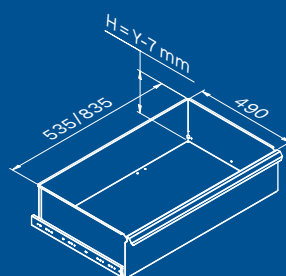

2x

2x

Dimensiones del cajón

TIPO DE CAJÓN	DIMENSIONES INTERIORES DEL CAJÓN 600 mm
Cajón H.90	H83 - L535 - P490
Cajón H.150	H143 - L535 - P490
Cajón H.180	H173 - L535 - P490
Cajón H.210	H203 - L535 - P490

1x

Cubierta de ABS antiarañazos en toda la longitud del módulo.

TUNE SERIES

180 CM

Dimensiones del cajón

TIPO DE CAJÓN	DIMENSIONES INTERIORES DEL CAJÓN 600 mm
Cajón H.90	H83 - L535 - P490
Cajón H.150	H143 - L535 - P490
Cajón H.180	H173 - L535 - P490
Cajón H.210	H203 - L535 - P490

Cubierta de ABS antiarañazos en toda la longitud del módulo.

TUNE SERIES

180 CM

Dimensiones del cajón

TIPO DE CAJÓN	DIMENSIONES INTERIORES DEL CAJÓN 600 mm
Cajón H.90	H83 - L535 - P490
Cajón H.150	H143 - L535 - P490
Cajón H.180	H173 - L535 - P490
Cajón H.210	H203 - L535 - P490

TUNE SERIES

Dimensiones del cajón

TIPO DE CAJÓN	DIMENSIONES INTERIORES DEL CAJÓN 600 mm
Cajón H.90	H83 - L535 - P490
Cajón H.150	H143 - L535 - P490
Cajón H.180	H173 - L535 - P490
Cajón H.210	H203 - L535 - P490