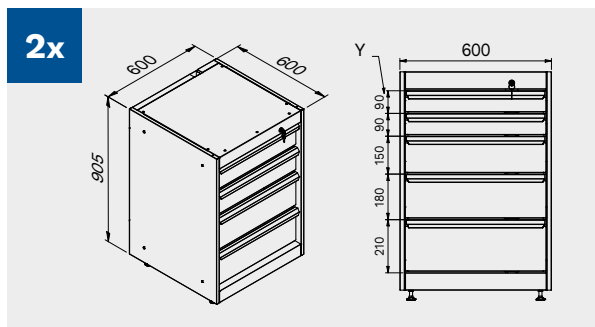

TUNE SERIES

120 CM
1x

1x

Dimensiones del cajón

TIPO DE CAJÓN	DIMENSIONES INTERIORES DEL CAJÓN 600 mm
Cajón H.90	H83 - L535 - P490
Cajón H.150	H143 - L535 - P490
Cajón H.180	H173 - L535 - P490
Cajón H.210	H203 - L535 - P490

Cubierta de ABS antiarañazos en toda la longitud del módulo.

TUNE SERIES

180 CM
2x

1x

Dimensiones del cajón

TIPO DE CAJÓN	DIMENSIONES INTERIORES DEL CAJÓN 600 mm
Cajón H.90	H83 - L535 - P490
Cajón H.150	H143 - L535 - P490
Cajón H.180	H173 - L535 - P490
Cajón H.210	H203 - L535 - P490

Cubierta de ABS antiarañazos en toda la longitud del módulo.

TUNE SERIES

180 CM

Dimensiones del cajón

TIPO DE CAJÓN	DIMENSIONES INTERIORES DEL CAJÓN 600 mm
Cajón H.90	H83 - L535 - P490
Cajón H.150	H143 - L535 - P490
Cajón H.180	H173 - L535 - P490
Cajón H.210	H203 - L535 - P490

2x

2x

Dimensiones del cajón

TIPO DE CAJÓN	DIMENSIONES INTERIORES DEL CAJÓN 600 mm
Cajón H.90	H83 - L535 - P490
Cajón H.150	H143 - L535 - P490
Cajón H.180	H173 - L535 - P490
Cajón H.210	H203 - L535 - P490