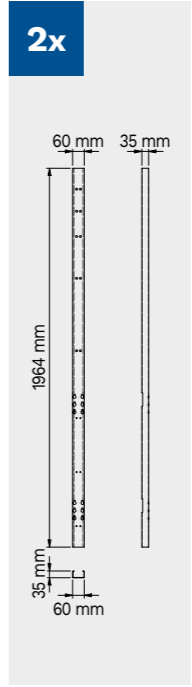

2x

2x

Dimensiones del cajón

TIPO DE CAJÓN	DIMENSIONES INTERIORES DEL CAJÓN 600 mm
Cajón H.90	H83 - L535 - P490
Cajón H.150	H143 - L535 - P490
Cajón H.180	H173 - L535 - P490
Cajón H.210	H203 - L535 - P490

1x

Cubierta de ABS antiarañazos en toda la longitud del módulo.

TUNE SERIES

180 CM

Dimensiones del cajón

TIPO DE CAJÓN	DIMENSIONES INTERIORES DEL CAJÓN 600 mm
Cajón H.90	H83 - L535 - P490
Cajón H.150	H143 - L535 - P490
Cajón H.180	H173 - L535 - P490
Cajón H.210	H203 - L535 - P490

Cubierta de ABS antiarañazos en toda la longitud del módulo.

TUNE SERIES

180 CM

Dimensiones del cajón

TIPO DE CAJÓN	DIMENSIONES INTERIORES DEL CAJÓN 600 mm
Cajón H.90	H83 - L535 - P490
Cajón H.150	H143 - L535 - P490
Cajón H.180	H173 - L535 - P490
Cajón H.210	H203 - L535 - P490

TUNE SERIES

Dimensiones del cajón

TIPO DE CAJÓN	DIMENSIONES INTERIORES DEL CAJÓN 600 mm
Cajón H.90	H83 - L535 - P490
Cajón H.150	H143 - L535 - P490
Cajón H.180	H173 - L535 - P490
Cajón H.210	H203 - L535 - P490