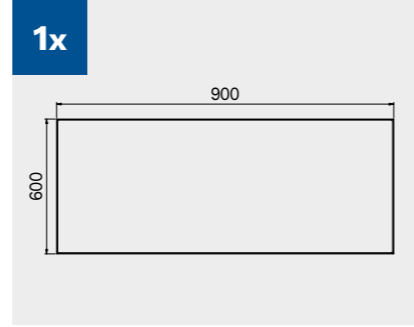

2x

2x

Dimensiones del cajón

TIPO DE CAJÓN	DIMENSIONES INTERIORES DEL CAJÓN 600 mm
Cajón H.90	H83 - L535 - P490
Cajón H.150	H143 - L535 - P490
Cajón H.180	H173 - L535 - P490
Cajón H.210	H203 - L535 - P490

1x

Cubierta de ABS antiarañazos en toda la longitud del módulo.

TUNE SERIES

180 CM

Dimensiones del cajón

TIPO DE CAJÓN	DIMENSIONES INTERIORES DEL CAJÓN 600 mm
Cajón H.90	H83 - L535 - P490
Cajón H.150	H143 - L535 - P490
Cajón H.180	H173 - L535 - P490
Cajón H.210	H203 - L535 - P490

Cubierta de ABS antiarañazos en toda la longitud del módulo.

TUNE SERIES

180 CM

Dimensiones del cajón

TIPO DE CAJÓN	DIMENSIONES INTERIORES DEL CAJÓN 600 mm
Cajón H.90	H83 - L535 - P490
Cajón H.150	H143 - L535 - P490
Cajón H.180	H173 - L535 - P490
Cajón H.210	H203 - L535 - P490

TUNE SERIES

Dimensiones del cajón

TIPO DE CAJÓN	DIMENSIONES INTERIORES DEL CAJÓN 600 mm
Cajón H.90	H83 - L535 - P490
Cajón H.150	H143 - L535 - P490
Cajón H.180	H173 - L535 - P490
Cajón H.210	H203 - L535 - P490