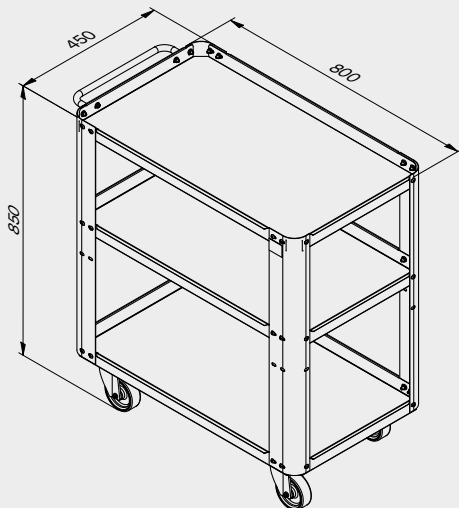

TUNE SERIES

**CAPACIDAD DE CARGA
MÁX. 30 KG POR ESTANTE**
(carga uniformemente distribuida)