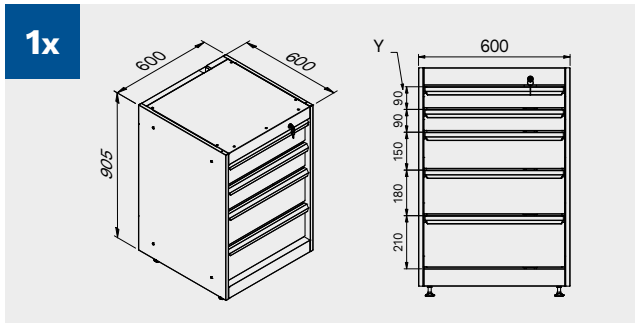

2x

2x

Dimensiones del cajón

TIPO DE CAJÓN	DIMENSIONES INTERIORES DEL CAJÓN 600 mm
Cajón H.90	H83 - L535 - P490
Cajón H.150	H143 - L535 - P490
Cajón H.180	H173 - L535 - P490
Cajón H.210	H203 - L535 - P490

1x

Cubierta de ABS antiarañazos en toda la longitud del módulo.

TUNE SERIES

180 CM

Dimensiones del cajón

TIPO DE CAJÓN	DIMENSIONES INTERIORES DEL CAJÓN 600 mm
Cajón H.90	H83 - L535 - P490
Cajón H.150	H143 - L535 - P490
Cajón H.180	H173 - L535 - P490
Cajón H.210	H203 - L535 - P490

Cubierta de ABS antiarañazos en toda la longitud del módulo.

TUNE SERIES

180 CM

Dimensiones del cajón

TIPO DE CAJÓN	DIMENSIONES INTERIORES DEL CAJÓN 600 mm
Cajón H.90	H83 - L535 - P490
Cajón H.150	H143 - L535 - P490
Cajón H.180	H173 - L535 - P490
Cajón H.210	H203 - L535 - P490

TUNE SERIES

Dimensiones del cajón

TIPO DE CAJÓN	DIMENSIONES INTERIORES DEL CAJÓN 600 mm
Cajón H.90	H83 - L535 - P490
Cajón H.150	H143 - L535 - P490
Cajón H.180	H173 - L535 - P490
Cajón H.210	H203 - L535 - P490