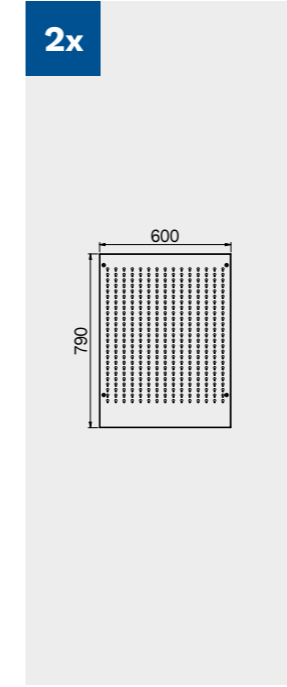

2x

2x

Dimensiones del cajón

TIPO DE CAJÓN	DIMENSIONES INTERIORES DEL CAJÓN 600 mm
Cajón H.90	H83 - L535 - P490
Cajón H.150	H143 - L535 - P490
Cajón H.180	H173 - L535 - P490
Cajón H.210	H203 - L535 - P490

1x

Cubierta de ABS antiarañazos en toda la longitud del módulo.

TUNE SERIES

180 CM

Dimensiones del cajón

TIPO DE CAJÓN	DIMENSIONES INTERIORES DEL CAJÓN 600 mm
Cajón H.90	H83 - L535 - P490
Cajón H.150	H143 - L535 - P490
Cajón H.180	H173 - L535 - P490
Cajón H.210	H203 - L535 - P490

Cubierta de ABS antiarañazos en toda la longitud del módulo.

TUNE SERIES

180 CM

Dimensiones del cajón

TIPO DE CAJÓN	DIMENSIONES INTERIORES DEL CAJÓN 600 mm
Cajón H.90	H83 - L535 - P490
Cajón H.150	H143 - L535 - P490
Cajón H.180	H173 - L535 - P490
Cajón H.210	H203 - L535 - P490

TUNE SERIES

Dimensiones del cajón

TIPO DE CAJÓN	DIMENSIONES INTERIORES DEL CAJÓN 600 mm
Cajón H.90	H83 - L535 - P490
Cajón H.150	H143 - L535 - P490
Cajón H.180	H173 - L535 - P490
Cajón H.210	H203 - L535 - P490