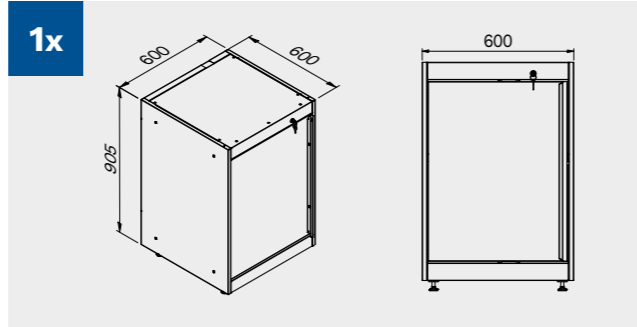

2x

2x

Dimensiones del cajón

TIPO DE CAJÓN	DIMENSIONES INTERIORES DEL CAJÓN 600 mm
Cajón H.90	H83 - L535 - P490
Cajón H.150	H143 - L535 - P490
Cajón H.180	H173 - L535 - P490
Cajón H.210	H203 - L535 - P490

1x

Cubierta de ABS antiarañazos en toda la longitud del módulo.

TUNE SERIES

180 CM

Dimensiones del cajón

TIPO DE CAJÓN	DIMENSIONES INTERIORES DEL CAJÓN 600 mm
Cajón H.90	H83 - L535 - P490
Cajón H.150	H143 - L535 - P490
Cajón H.180	H173 - L535 - P490
Cajón H.210	H203 - L535 - P490

Cubierta de ABS antiarañazos en toda la longitud del módulo.

TUNE SERIES

180 CM

Dimensiones del cajón

TIPO DE CAJÓN	DIMENSIONES INTERIORES DEL CAJÓN 600 mm
Cajón H.90	H83 - L535 - P490
Cajón H.150	H143 - L535 - P490
Cajón H.180	H173 - L535 - P490
Cajón H.210	H203 - L535 - P490

TUNE SERIES

Dimensiones del cajón

TIPO DE CAJÓN	DIMENSIONES INTERIORES DEL CAJÓN 600 mm
Cajón H.90	H83 - L535 - P490
Cajón H.150	H143 - L535 - P490
Cajón H.180	H173 - L535 - P490
Cajón H.210	H203 - L535 - P490