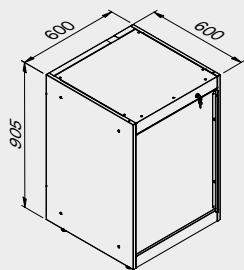

TUNE SERIES

120 CM
1x

1x

Dimensiones del cajón

TIPO DE CAJÓN	DIMENSIONES INTERIORES DEL CAJÓN 600 mm
Cajón H.90	H83 - L535 - P490
Cajón H.150	H143 - L535 - P490
Cajón H.180	H173 - L535 - P490
Cajón H.210	H203 - L535 - P490

Cubierta de ABS antiarañazos en toda la longitud del módulo.

TUNE SERIES

180 CM
2x

1x

Dimensiones del cajón

TIPO DE CAJÓN	DIMENSIONES INTERIORES DEL CAJÓN 600 mm
Cajón H.90	H83 - L535 - P490
Cajón H.150	H143 - L535 - P490
Cajón H.180	H173 - L535 - P490
Cajón H.210	H203 - L535 - P490

Cubierta de ABS antiarañazos en toda la longitud del módulo.

TUNE SERIES

180 CM

Dimensiones del cajón

TIPO DE CAJÓN	DIMENSIONES INTERIORES DEL CAJÓN 600 mm
Cajón H.90	H83 - L535 - P490
Cajón H.150	H143 - L535 - P490
Cajón H.180	H173 - L535 - P490
Cajón H.210	H203 - L535 - P490

2x

2x

Dimensiones del cajón

TIPO DE CAJÓN	DIMENSIONES INTERIORES DEL CAJÓN 600 mm
Cajón H.90	H83 - L535 - P490
Cajón H.150	H143 - L535 - P490
Cajón H.180	H173 - L535 - P490
Cajón H.210	H203 - L535 - P490