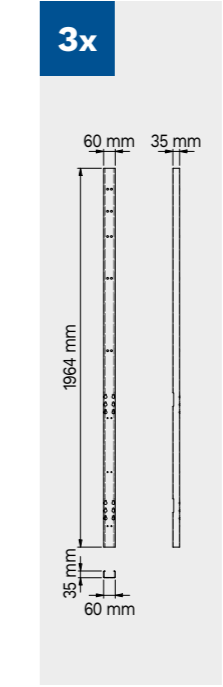

2x

2x

Dimensiones del cajón

TIPO DE CAJÓN	DIMENSIONES INTERIORES DEL CAJÓN 600 mm
Cajón H.90	H83 - L535 - P490
Cajón H.150	H143 - L535 - P490
Cajón H.180	H173 - L535 - P490
Cajón H.210	H203 - L535 - P490

1x

Cubierta de ABS antiarañazos en toda la longitud del módulo.

TUNE SERIES

180 CM

Dimensiones del cajón

TIPO DE CAJÓN	DIMENSIONES INTERIORES DEL CAJÓN 600 mm
Cajón H.90	H83 - L535 - P490
Cajón H.150	H143 - L535 - P490
Cajón H.180	H173 - L535 - P490
Cajón H.210	H203 - L535 - P490

Cubierta de ABS antiarañazos en toda la longitud del módulo.

TUNE SERIES

180 CM

Dimensiones del cajón

TIPO DE CAJÓN	DIMENSIONES INTERIORES DEL CAJÓN 600 mm
Cajón H.90	H83 - L535 - P490
Cajón H.150	H143 - L535 - P490
Cajón H.180	H173 - L535 - P490
Cajón H.210	H203 - L535 - P490

TUNE SERIES

Dimensiones del cajón

TIPO DE CAJÓN	DIMENSIONES INTERIORES DEL CAJÓN 600 mm
Cajón H.90	H83 - L535 - P490
Cajón H.150	H143 - L535 - P490
Cajón H.180	H173 - L535 - P490
Cajón H.210	H203 - L535 - P490