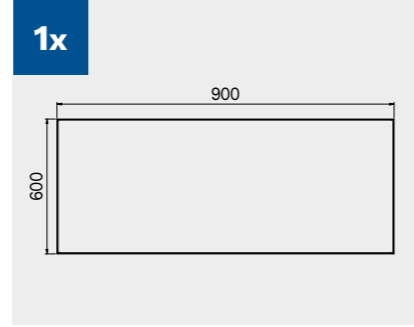

2x

2x

Dimensiones del cajón

TIPO DE CAJÓN	DIMENSIONES INTERIORES DEL CAJÓN 600 mm
Cajón H.90	H83 - L535 - P490
Cajón H.150	H143 - L535 - P490
Cajón H.180	H173 - L535 - P490
Cajón H.210	H203 - L535 - P490

1x

Cubierta de ABS antiarañazos en toda la longitud del módulo.

TUNE SERIES

180 CM

Dimensiones del cajón

TIPO DE CAJÓN	DIMENSIONES INTERIORES DEL CAJÓN 600 mm
Cajón H.90	H83 - L535 - P490
Cajón H.150	H143 - L535 - P490
Cajón H.180	H173 - L535 - P490
Cajón H.210	H203 - L535 - P490

Cubierta de ABS antiarañazos en toda la longitud del módulo.

TUNE SERIES

180 CM

Dimensiones del cajón

TIPO DE CAJÓN	DIMENSIONES INTERIORES DEL CAJÓN 600 mm
Cajón H.90	H83 - L535 - P490
Cajón H.150	H143 - L535 - P490
Cajón H.180	H173 - L535 - P490
Cajón H.210	H203 - L535 - P490

TUNE SERIES

Dimensiones del cajón

TIPO DE CAJÓN	DIMENSIONES INTERIORES DEL CAJÓN 600 mm
Cajón H.90	H83 - L535 - P490
Cajón H.150	H143 - L535 - P490
Cajón H.180	H173 - L535 - P490
Cajón H.210	H203 - L535 - P490