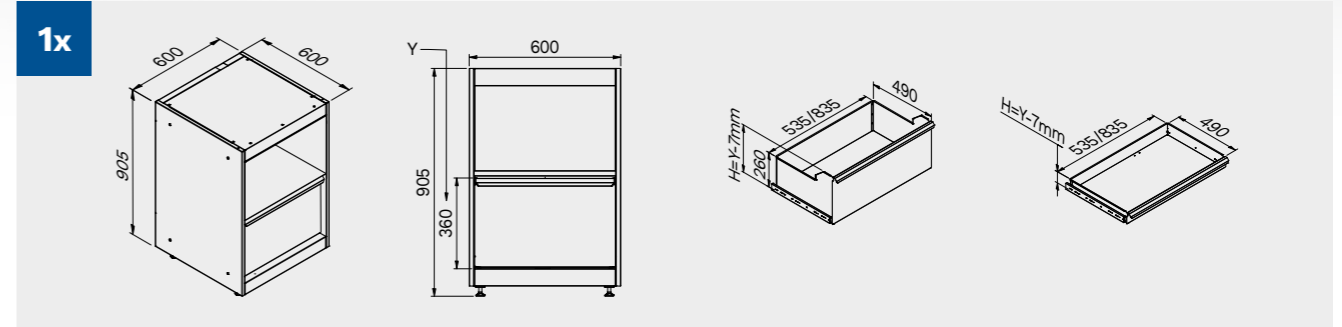

2x

2x

Dimensiones del cajón

TIPO DE CAJÓN	DIMENSIONES INTERIORES DEL CAJÓN 600 mm
Cajón H.90	H83 - L535 - P490
Cajón H.150	H143 - L535 - P490
Cajón H.180	H173 - L535 - P490
Cajón H.210	H203 - L535 - P490

1x

Cubierta de ABS antiarañazos en toda la longitud del módulo.

TUNE SERIES

180 CM

Dimensiones del cajón

TIPO DE CAJÓN	DIMENSIONES INTERIORES DEL CAJÓN 600 mm
Cajón H.90	H83 - L535 - P490
Cajón H.150	H143 - L535 - P490
Cajón H.180	H173 - L535 - P490
Cajón H.210	H203 - L535 - P490

Cubierta de ABS antiarañazos en toda la longitud del módulo.

TUNE SERIES

180 CM

Dimensiones del cajón

TIPO DE CAJÓN	DIMENSIONES INTERIORES DEL CAJÓN 600 mm
Cajón H.90	H83 - L535 - P490
Cajón H.150	H143 - L535 - P490
Cajón H.180	H173 - L535 - P490
Cajón H.210	H203 - L535 - P490

TUNE SERIES

Dimensiones del cajón

TIPO DE CAJÓN	DIMENSIONES INTERIORES DEL CAJÓN 600 mm
Cajón H.90	H83 - L535 - P490
Cajón H.150	H143 - L535 - P490
Cajón H.180	H173 - L535 - P490
Cajón H.210	H203 - L535 - P490