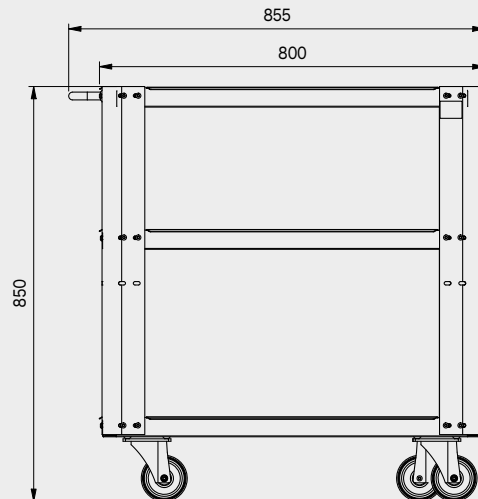

TUNE SERIES

**CAPACIDAD DE CARGA
MÁX. 30 KG POR ESTANTE**
(carga uniformemente distribuida)