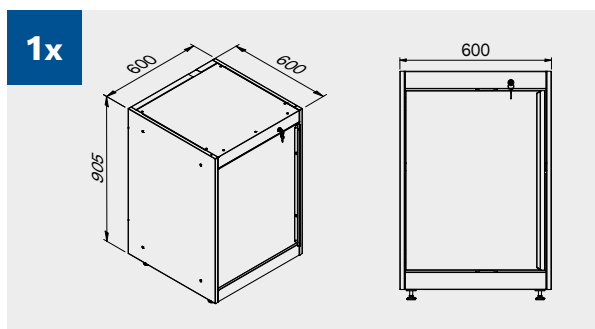

TUNE SERIES

120 CM
1x

1x

Dimensiones del cajón

TIPO DE CAJÓN	DIMENSIONES INTERIORES DEL CAJÓN 600 mm
Cajón H.90	H83 - L535 - P490
Cajón H.150	H143 - L535 - P490
Cajón H.180	H173 - L535 - P490
Cajón H.210	H203 - L535 - P490

Cubierta de ABS antiarañazos en toda la longitud del módulo.

TUNE SERIES

180 CM
2x

1x

Dimensiones del cajón

TIPO DE CAJÓN	DIMENSIONES INTERIORES DEL CAJÓN 600 mm
Cajón H.90	H83 - L535 - P490
Cajón H.150	H143 - L535 - P490
Cajón H.180	H173 - L535 - P490
Cajón H.210	H203 - L535 - P490

Cubierta de ABS antiarañazos en toda la longitud del módulo.

TUNE SERIES

180 CM

Dimensiones del cajón

TIPO DE CAJÓN	DIMENSIONES INTERIORES DEL CAJÓN 600 mm
Cajón H.90	H83 - L535 - P490
Cajón H.150	H143 - L535 - P490
Cajón H.180	H173 - L535 - P490
Cajón H.210	H203 - L535 - P490

2x

2x

Dimensiones del cajón

TIPO DE CAJÓN	DIMENSIONES INTERIORES DEL CAJÓN 600 mm
Cajón H.90	H83 - L535 - P490
Cajón H.150	H143 - L535 - P490
Cajón H.180	H173 - L535 - P490
Cajón H.210	H203 - L535 - P490