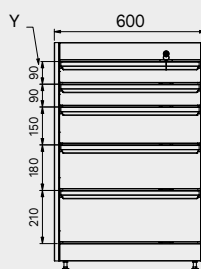

TUNE SERIES

120 CM
1x

1x

Dimensiones del cajón

TIPO DE CAJÓN	DIMENSIONES INTERIORES DEL CAJÓN 600 mm
Cajón H.90	H83 - L535 - P490
Cajón H.150	H143 - L535 - P490
Cajón H.180	H173 - L535 - P490
Cajón H.210	H203 - L535 - P490

Cubierta de ABS antiarañazos en toda la longitud del módulo.

TUNE SERIES

180 CM
2x

1x

Dimensiones del cajón

TIPO DE CAJÓN	DIMENSIONES INTERIORES DEL CAJÓN 600 mm
Cajón H.90	H83 - L535 - P490
Cajón H.150	H143 - L535 - P490
Cajón H.180	H173 - L535 - P490
Cajón H.210	H203 - L535 - P490

Cubierta de ABS antiarañazos en toda la longitud del módulo.

TUNE SERIES

180 CM

Dimensiones del cajón

TIPO DE CAJÓN	DIMENSIONES INTERIORES DEL CAJÓN 600 mm
Cajón H.90	H83 - L535 - P490
Cajón H.150	H143 - L535 - P490
Cajón H.180	H173 - L535 - P490
Cajón H.210	H203 - L535 - P490

2x

2x

Dimensiones del cajón

TIPO DE CAJÓN	DIMENSIONES INTERIORES DEL CAJÓN 600 mm
Cajón H.90	H83 - L535 - P490
Cajón H.150	H143 - L535 - P490
Cajón H.180	H173 - L535 - P490
Cajón H.210	H203 - L535 - P490