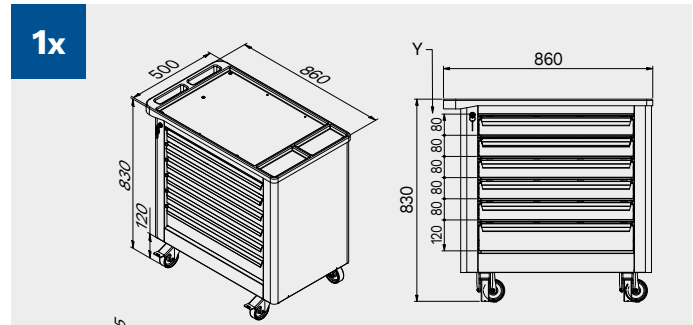

Cubierta de ABS antiarañazos en toda la longitud del módulo.

TUNE SERIES

180 CM

Dimensiones del cajón

TIPO DE CAJÓN	DIMENSIONES INTERIORES DEL CAJÓN 600 mm
Cajón H.90	H83 - L535 - P490
Cajón H.150	H143 - L535 - P490
Cajón H.180	H173 - L535 - P490
Cajón H.210	H203 - L535 - P490

Cubierta de ABS antiarañazos en toda la longitud del módulo.

TUNE SERIES

210 CM

TIPO DE CAJÓN	DIMENSIONES INTERIORES DEL CAJÓN
Cajón H.80	H75 - L608 - P442
Cajón H.120	H115 - L608 - P442

Dimensiones del cajón

TIPO DE CAJÓN	DIMENSIONES INTERIORES DEL CAJÓN 600 mm
Cajón H.90	H83 - L535 - P490
Cajón H.150	H143 - L535 - P490
Cajón H.180	H173 - L535 - P490
Cajón H.210	H203 - L535 - P490

Cubierta de ABS antiarañazos en toda la longitud del módulo.

2x

2x

Dimensiones del cajón

TIPO DE CAJÓN	DIMENSIONES INTERIORES DEL CAJÓN 600 mm
Cajón H.90	H83 - L535 - P490
Cajón H.150	H143 - L535 - P490
Cajón H.180	H173 - L535 - P490
Cajón H.210	H203 - L535 - P490