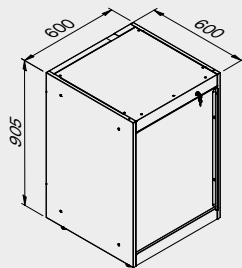

TUNE SERIES

120 CM
1x

1x

Dimensiones del cajón

TIPO DE CAJÓN	DIMENSIONES INTERIORES DEL CAJÓN 600 mm
Cajón H.90	H83 - L535 - P490
Cajón H.150	H143 - L535 - P490
Cajón H.180	H173 - L535 - P490
Cajón H.210	H203 - L535 - P490

Cubierta de ABS antiarañazos en toda la longitud del módulo.

TUNE SERIES

180 CM
2x

1x

Dimensiones del cajón

TIPO DE CAJÓN	DIMENSIONES INTERIORES DEL CAJÓN 600 mm
Cajón H.90	H83 - L535 - P490
Cajón H.150	H143 - L535 - P490
Cajón H.180	H173 - L535 - P490
Cajón H.210	H203 - L535 - P490

Cubierta de ABS antiarañazos en toda la longitud del módulo.

TUNE SERIES

180 CM

Dimensiones del cajón

TIPO DE CAJÓN	DIMENSIONES INTERIORES DEL CAJÓN 600 mm
Cajón H.90	H83 - L535 - P490
Cajón H.150	H143 - L535 - P490
Cajón H.180	H173 - L535 - P490
Cajón H.210	H203 - L535 - P490

2x

2x

Dimensiones del cajón

TIPO DE CAJÓN	DIMENSIONES INTERIORES DEL CAJÓN 600 mm
Cajón H.90	H83 - L535 - P490
Cajón H.150	H143 - L535 - P490
Cajón H.180	H173 - L535 - P490
Cajón H.210	H203 - L535 - P490