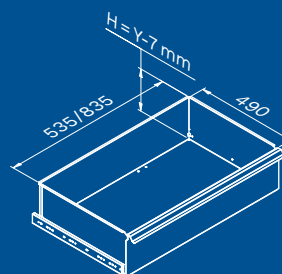

TUNE SERIES

120 CM
1x

1x

Dimensiones del cajón

TIPO DE CAJÓN	DIMENSIONES INTERIORES DEL CAJÓN 600 mm
Cajón H.90	H83 - L535 - P490
Cajón H.150	H143 - L535 - P490
Cajón H.180	H173 - L535 - P490
Cajón H.210	H203 - L535 - P490

Cubierta de ABS antiarañazos en toda la longitud del módulo.

TUNE SERIES

180 CM
2x

1x

Dimensiones del cajón

TIPO DE CAJÓN	DIMENSIONES INTERIORES DEL CAJÓN 600 mm
Cajón H.90	H83 - L535 - P490
Cajón H.150	H143 - L535 - P490
Cajón H.180	H173 - L535 - P490
Cajón H.210	H203 - L535 - P490

Cubierta de ABS antiarañazos en toda la longitud del módulo.

TUNE SERIES

180 CM

Dimensiones del cajón

TIPO DE CAJÓN	DIMENSIONES INTERIORES DEL CAJÓN 600 mm
Cajón H.90	H83 - L535 - P490
Cajón H.150	H143 - L535 - P490
Cajón H.180	H173 - L535 - P490
Cajón H.210	H203 - L535 - P490

2x

2x

Dimensiones del cajón

TIPO DE CAJÓN	DIMENSIONES INTERIORES DEL CAJÓN 600 mm
Cajón H.90	H83 - L535 - P490
Cajón H.150	H143 - L535 - P490
Cajón H.180	H173 - L535 - P490
Cajón H.210	H203 - L535 - P490