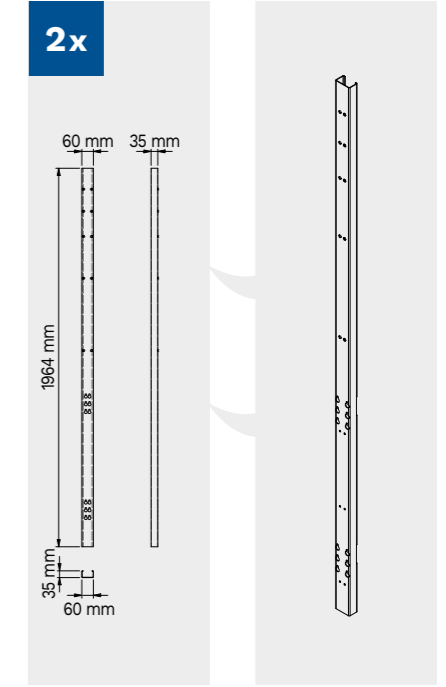

2x

2x

Dimensiones del cajón

TIPO DE CAJÓN	DIMENSIONES INTERIORES DEL CAJÓN 600 mm
Cajón H.90	H83 - L535 - P490
Cajón H.150	H143 - L535 - P490
Cajón H.180	H173 - L535 - P490
Cajón H.210	H203 - L535 - P490

1x

Cubierta de ABS antiarañazos en toda la longitud del módulo.

TUNE SERIES

180 CM

Dimensiones del cajón

TIPO DE CAJÓN	DIMENSIONES INTERIORES DEL CAJÓN 600 mm
Cajón H.90	H83 - L535 - P490
Cajón H.150	H143 - L535 - P490
Cajón H.180	H173 - L535 - P490
Cajón H.210	H203 - L535 - P490

Cubierta de ABS antiarañazos en toda la longitud del módulo.

TUNE SERIES

180 CM

Dimensiones del cajón

TIPO DE CAJÓN	DIMENSIONES INTERIORES DEL CAJÓN 600 mm
Cajón H.90	H83 - L535 - P490
Cajón H.150	H143 - L535 - P490
Cajón H.180	H173 - L535 - P490
Cajón H.210	H203 - L535 - P490

TUNE SERIES

Dimensiones del cajón

TIPO DE CAJÓN	DIMENSIONES INTERIORES DEL CAJÓN 600 mm
Cajón H.90	H83 - L535 - P490
Cajón H.150	H143 - L535 - P490
Cajón H.180	H173 - L535 - P490
Cajón H.210	H203 - L535 - P490