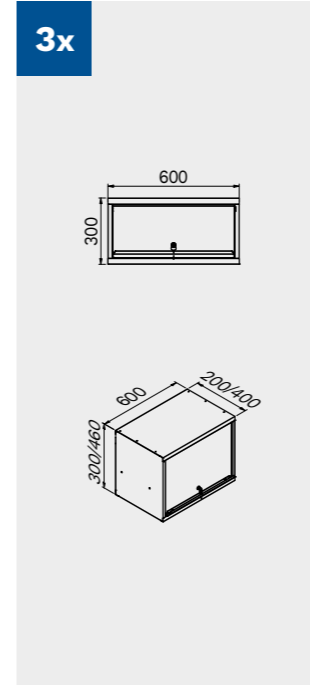

2x

2x

Dimensiones del cajón

TIPO DE CAJÓN	DIMENSIONES INTERIORES DEL CAJÓN 600 mm
Cajón H.90	H83 - L535 - P490
Cajón H.150	H143 - L535 - P490
Cajón H.180	H173 - L535 - P490
Cajón H.210	H203 - L535 - P490

1x

Cubierta de ABS antiarañazos en toda la longitud del módulo.

TUNE SERIES

180 CM

Dimensiones del cajón

TIPO DE CAJÓN	DIMENSIONES INTERIORES DEL CAJÓN 600 mm
Cajón H.90	H83 - L535 - P490
Cajón H.150	H143 - L535 - P490
Cajón H.180	H173 - L535 - P490
Cajón H.210	H203 - L535 - P490

Cubierta de ABS antiarañazos en toda la longitud del módulo.

TUNE SERIES

180 CM

Dimensiones del cajón

TIPO DE CAJÓN	DIMENSIONES INTERIORES DEL CAJÓN 600 mm
Cajón H.90	H83 - L535 - P490
Cajón H.150	H143 - L535 - P490
Cajón H.180	H173 - L535 - P490
Cajón H.210	H203 - L535 - P490

TUNE SERIES

Dimensiones del cajón

TIPO DE CAJÓN	DIMENSIONES INTERIORES DEL CAJÓN 600 mm
Cajón H.90	H83 - L535 - P490
Cajón H.150	H143 - L535 - P490
Cajón H.180	H173 - L535 - P490
Cajón H.210	H203 - L535 - P490