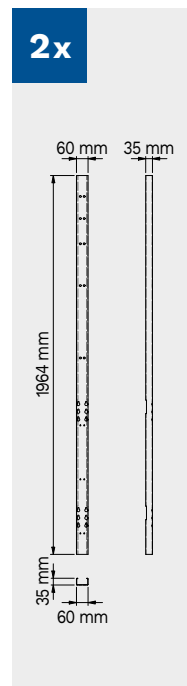

TUNE SERIES

120 CM
1x

1x

Dimensiones del cajón

TIPO DE CAJÓN	DIMENSIONES INTERIORES DEL CAJÓN 600 mm
Cajón H.90	H83 - L535 - P490
Cajón H.150	H143 - L535 - P490
Cajón H.180	H173 - L535 - P490
Cajón H.210	H203 - L535 - P490

Cubierta de ABS antiarañazos en toda la longitud del módulo.

TUNE SERIES

180 CM
2x

1x

Dimensiones del cajón

TIPO DE CAJÓN	DIMENSIONES INTERIORES DEL CAJÓN 600 mm
Cajón H.90	H83 - L535 - P490
Cajón H.150	H143 - L535 - P490
Cajón H.180	H173 - L535 - P490
Cajón H.210	H203 - L535 - P490

Cubierta de ABS antiarañazos en toda la longitud del módulo.

TUNE SERIES

180 CM

Dimensiones del cajón

TIPO DE CAJÓN	DIMENSIONES INTERIORES DEL CAJÓN 600 mm
Cajón H.90	H83 - L535 - P490
Cajón H.150	H143 - L535 - P490
Cajón H.180	H173 - L535 - P490
Cajón H.210	H203 - L535 - P490

2x

2x

Dimensiones del cajón

TIPO DE CAJÓN	DIMENSIONES INTERIORES DEL CAJÓN 600 mm
Cajón H.90	H83 - L535 - P490
Cajón H.150	H143 - L535 - P490
Cajón H.180	H173 - L535 - P490
Cajón H.210	H203 - L535 - P490