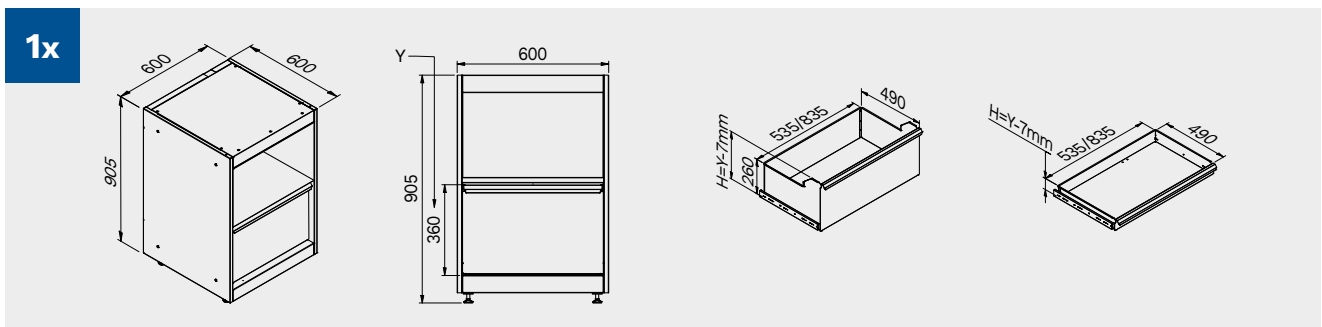

2x

2x

Dimensiones del cajón

TIPO DE CAJÓN	DIMENSIONES INTERIORES DEL CAJÓN 600 mm
Cajón H.90	H83 - L535 - P490
Cajón H.150	H143 - L535 - P490
Cajón H.180	H173 - L535 - P490
Cajón H.210	H203 - L535 - P490

1x

Cubierta de ABS antiarañazos en toda la longitud del módulo.

TUNE SERIES

180 CM

Dimensiones del cajón

TIPO DE CAJÓN	DIMENSIONES INTERIORES DEL CAJÓN 600 mm
Cajón H.90	H83 - L535 - P490
Cajón H.150	H143 - L535 - P490
Cajón H.180	H173 - L535 - P490
Cajón H.210	H203 - L535 - P490

Cubierta de ABS antiarañazos en toda la longitud del módulo.

TUNE SERIES

180 CM

Dimensiones del cajón

TIPO DE CAJÓN	DIMENSIONES INTERIORES DEL CAJÓN 600 mm
Cajón H.90	H83 - L535 - P490
Cajón H.150	H143 - L535 - P490
Cajón H.180	H173 - L535 - P490
Cajón H.210	H203 - L535 - P490

TUNE SERIES

Dimensiones del cajón

TIPO DE CAJÓN	DIMENSIONES INTERIORES DEL CAJÓN 600 mm
Cajón H.90	H83 - L535 - P490
Cajón H.150	H143 - L535 - P490
Cajón H.180	H173 - L535 - P490
Cajón H.210	H203 - L535 - P490