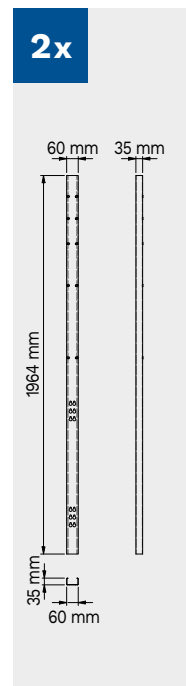

TUNE SERIES

120 CM
1x

1x

Dimensiones del cajón

TIPO DE CAJÓN	DIMENSIONES INTERIORES DEL CAJÓN 600 mm
Cajón H.90	H83 - L535 - P490
Cajón H.150	H143 - L535 - P490
Cajón H.180	H173 - L535 - P490
Cajón H.210	H203 - L535 - P490

Cubierta de ABS antiarañazos en toda la longitud del módulo.

TUNE SERIES

180 CM
2x

1x

Dimensiones del cajón

TIPO DE CAJÓN	DIMENSIONES INTERIORES DEL CAJÓN 600 mm
Cajón H.90	H83 - L535 - P490
Cajón H.150	H143 - L535 - P490
Cajón H.180	H173 - L535 - P490
Cajón H.210	H203 - L535 - P490

Cubierta de ABS antiarañazos en toda la longitud del módulo.

TUNE SERIES

180 CM

Dimensiones del cajón

TIPO DE CAJÓN	DIMENSIONES INTERIORES DEL CAJÓN 600 mm
Cajón H.90	H83 - L535 - P490
Cajón H.150	H143 - L535 - P490
Cajón H.180	H173 - L535 - P490
Cajón H.210	H203 - L535 - P490

2x

2x

Dimensiones del cajón

TIPO DE CAJÓN	DIMENSIONES INTERIORES DEL CAJÓN 600 mm
Cajón H.90	H83 - L535 - P490
Cajón H.150	H143 - L535 - P490
Cajón H.180	H173 - L535 - P490
Cajón H.210	H203 - L535 - P490