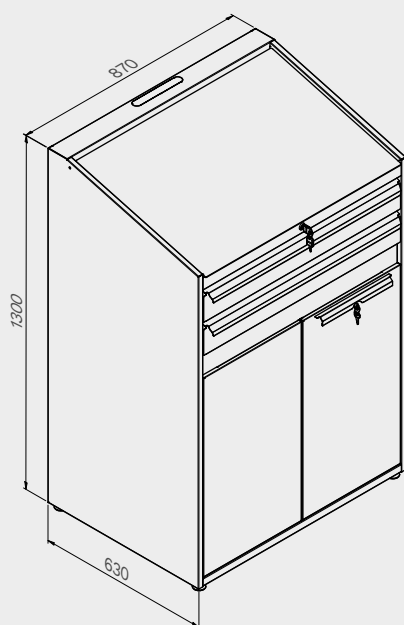

TUNE SERIES

**CAPACIDAD DE CARGA
MÁX. 15 KG POR TIROIR**

Cubierta de ABS antiarañazos en toda la longitud del módulo.