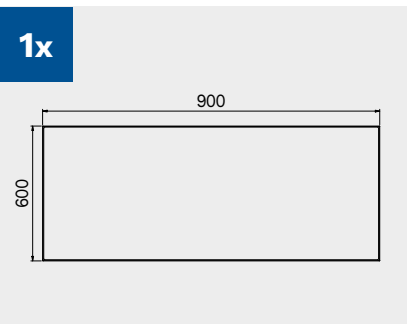

Cubierta de ABS antiarañazos en toda la longitud del módulo.

TUNE SERIES

180 CM

Dimensiones del cajón

TIPO DE CAJÓN	DIMENSIONES INTERIORES DEL CAJÓN 600 mm
Cajón H.90	H83 - L535 - P490
Cajón H.150	H143 - L535 - P490
Cajón H.180	H173 - L535 - P490
Cajón H.210	H203 - L535 - P490

Cubierta de ABS antiarañazos en toda la longitud del módulo.

TUNE SERIES

210 CM

TIPO DE CAJÓN	DIMENSIONES INTERIORES DEL CAJÓN
Cajón H.80	H75 - L608 - P442
Cajón H.120	H115 - L608 - P442

Dimensiones del cajón

TIPO DE CAJÓN	DIMENSIONES INTERIORES DEL CAJÓN 600 mm
Cajón H.90	H83 - L535 - P490
Cajón H.150	H143 - L535 - P490
Cajón H.180	H173 - L535 - P490
Cajón H.210	H203 - L535 - P490

Cubierta de ABS antiarañazos en toda la longitud del módulo.

2x

2x

Dimensiones del cajón

TIPO DE CAJÓN	DIMENSIONES INTERIORES DEL CAJÓN 600 mm
Cajón H.90	H83 - L535 - P490
Cajón H.150	H143 - L535 - P490
Cajón H.180	H173 - L535 - P490
Cajón H.210	H203 - L535 - P490